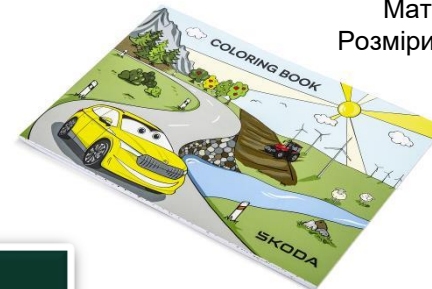

Розмальовка (000087703QK)

Дитяча книжка-розмальовка з мотивом іграшкової машинки. Кольорові передня і задня внутрішні мотиви в кольорі. Всього 12 малюнків. Можна розділити на окремі аркуші та запропонувати більший кількості дітей.

Матеріал: папір
Розміри: 21x14,8см